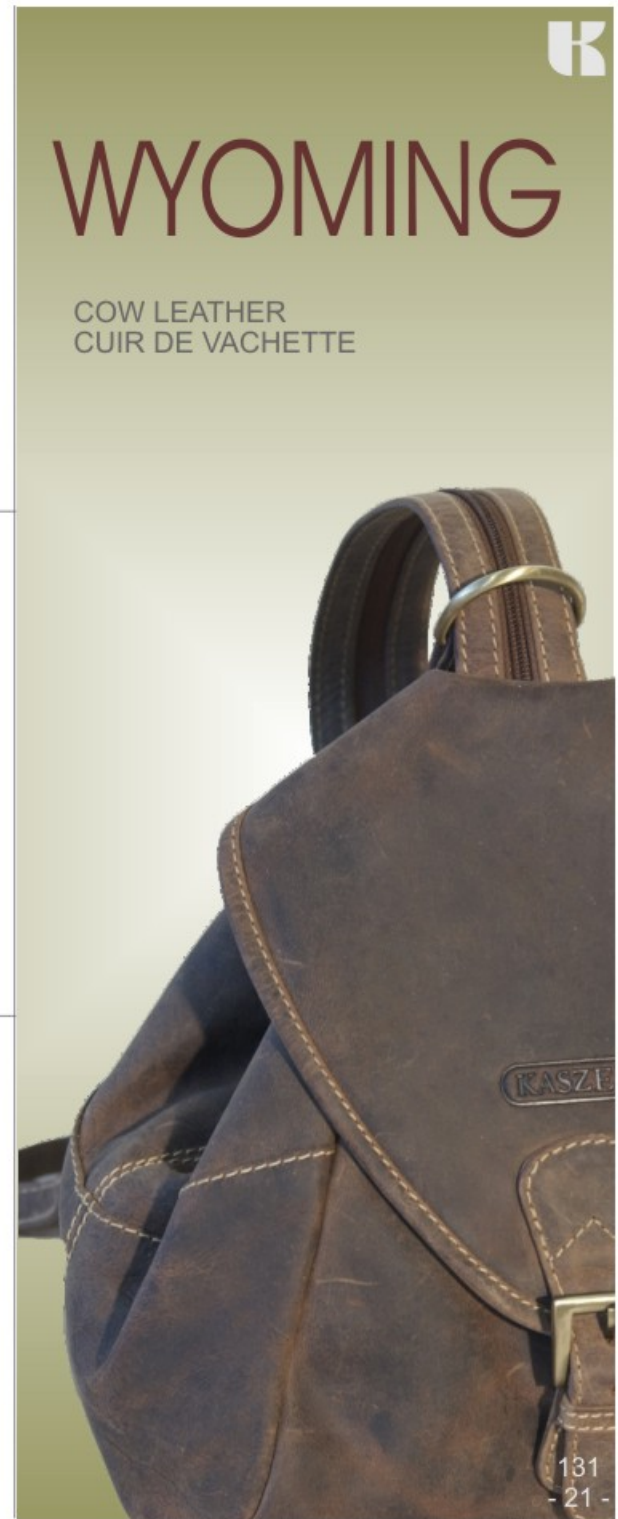

# WYOMING

COW LEATHER  
CUIR DE VACHETTE

20604  
H.22 x L.27 x D.7

20608  
H.24 x L.33 x D.7,5

20610  
H.27 x L.39 x D.12

20611  
H.27 x L.47 x D.17,5

I-PAD cover  
560204  
H.14 x L.30

20682  
H.34 x L.36 x D.9